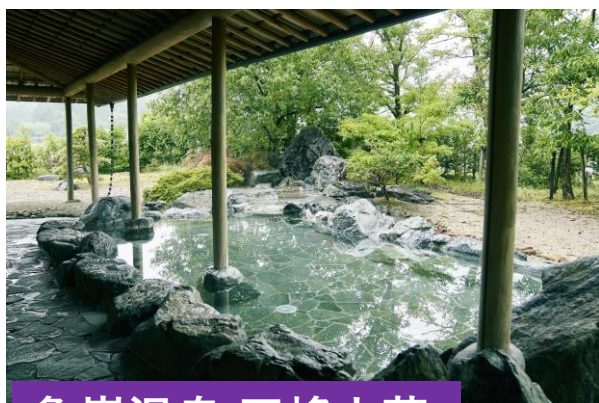

奥出雲

町内で使える
200円割引券付き！

美肌温泉郷めぐり

おトクきっぷ

美肌・美白効果が期待できるアルカリ性単純温泉です！
汚れを落とす効果作用も期待でき、湯あたりしにくいので、
湯めぐりを楽しむのもオススメです！

亀嵩温泉 玉峰山荘

佐白温泉 長者の湯

斐乃上温泉
かたくりの里 民宿たなべ

斐乃上温泉 斐乃上荘

一枚で、4つの温泉
すべてをめぐることが
できるおトクきっぷです！

先着500名！

1,000円

利用期限は2022年2月28日まで！
数回に分けて使ってもOK！

(税込)

4つの温泉で通常 2,100円が 1,100円OFF

販売場所：玉峰山荘・佐白温泉 長者の湯・かたくりの里 民宿たなべ・斐乃上荘・奥出雲町観光協会