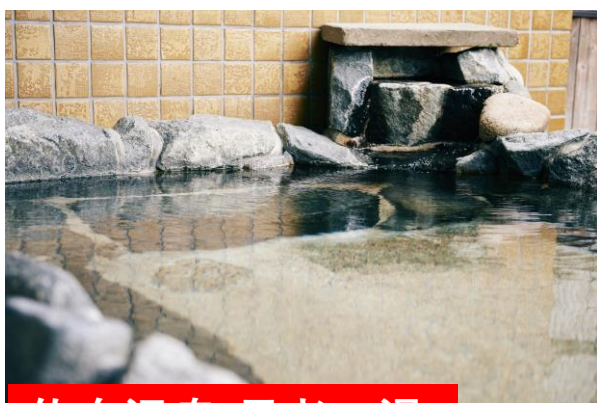

奥出雲

町内で使える
200円割引券付き！

美肌温泉郷めぐり

おトクきっぷ

美肌・美白効果が期待できるアルカリ性単純温泉です！
汚れを落とす効果作用も期待でき、湯あたりしにくいので、
湯めぐりを楽しむのもオススメです！

亀嵩温泉 玉峰山荘

佐白温泉 長者の湯

斐乃上温泉
かたくりの里 民宿たなべ

斐乃上温泉 斐乃上荘

一枚で、4つの温泉
すべてをめぐることが
できるおトクきっぷです！

先着500名！

1,000円

利用期限は2022年2月28日まで！
数回に分けて使ってもOK！

(税込)

4つの温泉で通常 2,100円が 1,100円OFF

販売場所：玉峰山荘・佐白温泉 長者の湯・かたくりの里 民宿たなべ・斐乃上荘・奥出雲町観光協会